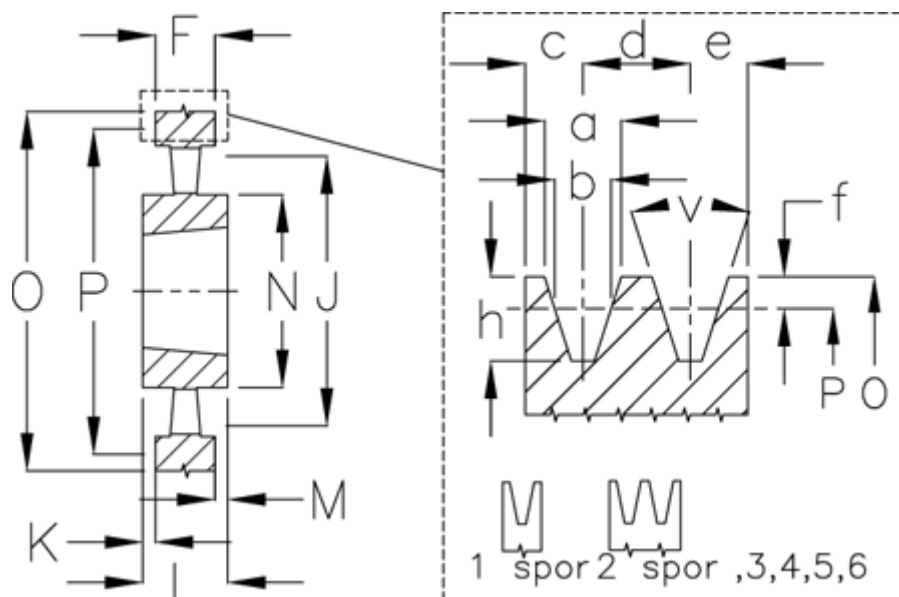

Varenummer: 604110040003
 Beskrivelse: Kileremsskive SPA 400/3 TL3020

Mål

a	= 12.7	F	= -	O	= 405.5
Antal spor	= 3	For bøsning	= 3020	P	= 400
b	= 11.0	h	= 13.8	Type	= SPA
Bøsning ø max.	= 75	J	= 365	v	= 38 grader
c	= 10.0	K	= -		
d	= 15.0	L	= 51		
e	= 10.0	m	= 1.0		
f	= 2.8	N	= 159		